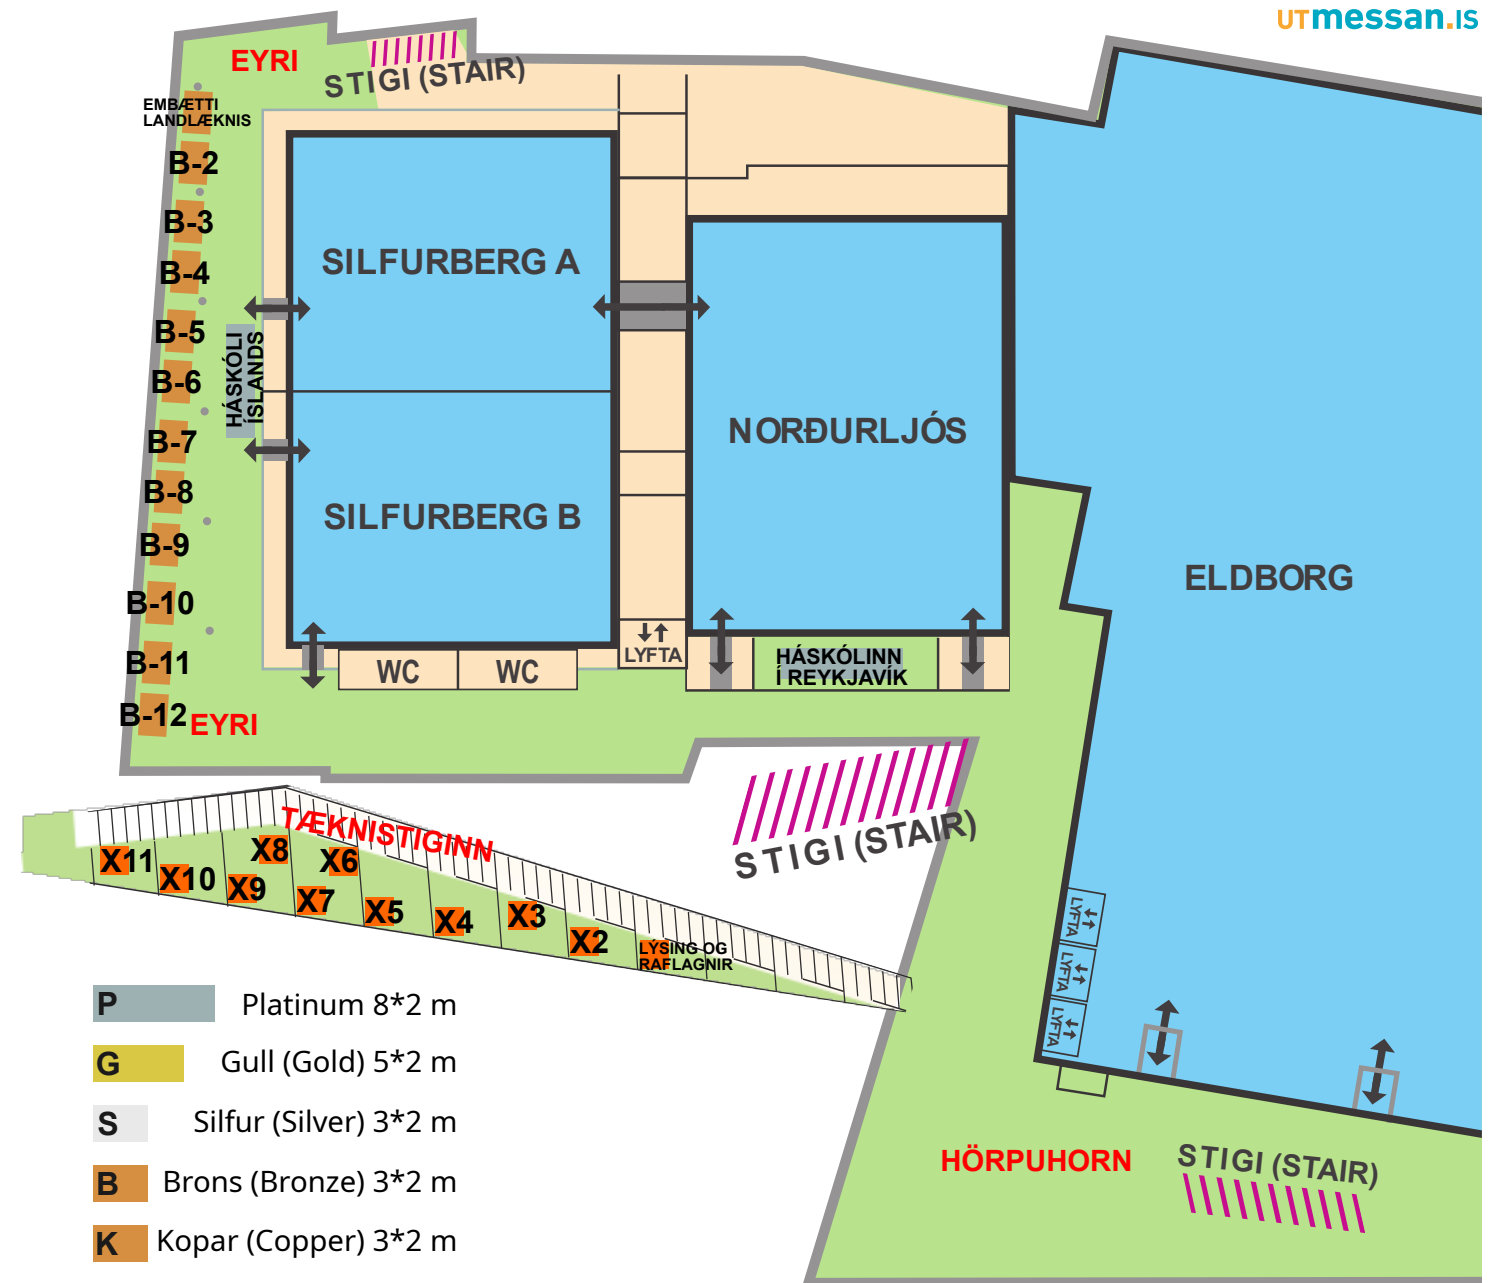

Sýningarsvæðið (Expo area) 2025

UTmessan.is

1. hæð (1st floor)

2. hæð (2nd floor)

- P** Platinum 8*2 m
- G** Gull (Gold) 5*2 m
- S** Silfur (Silver) 3*2 m
- B** Brons (Bronze) 3*2 m
- K** Kopar (Copper) 3*2 m
- X** Sproti (Startup) 2*2 m