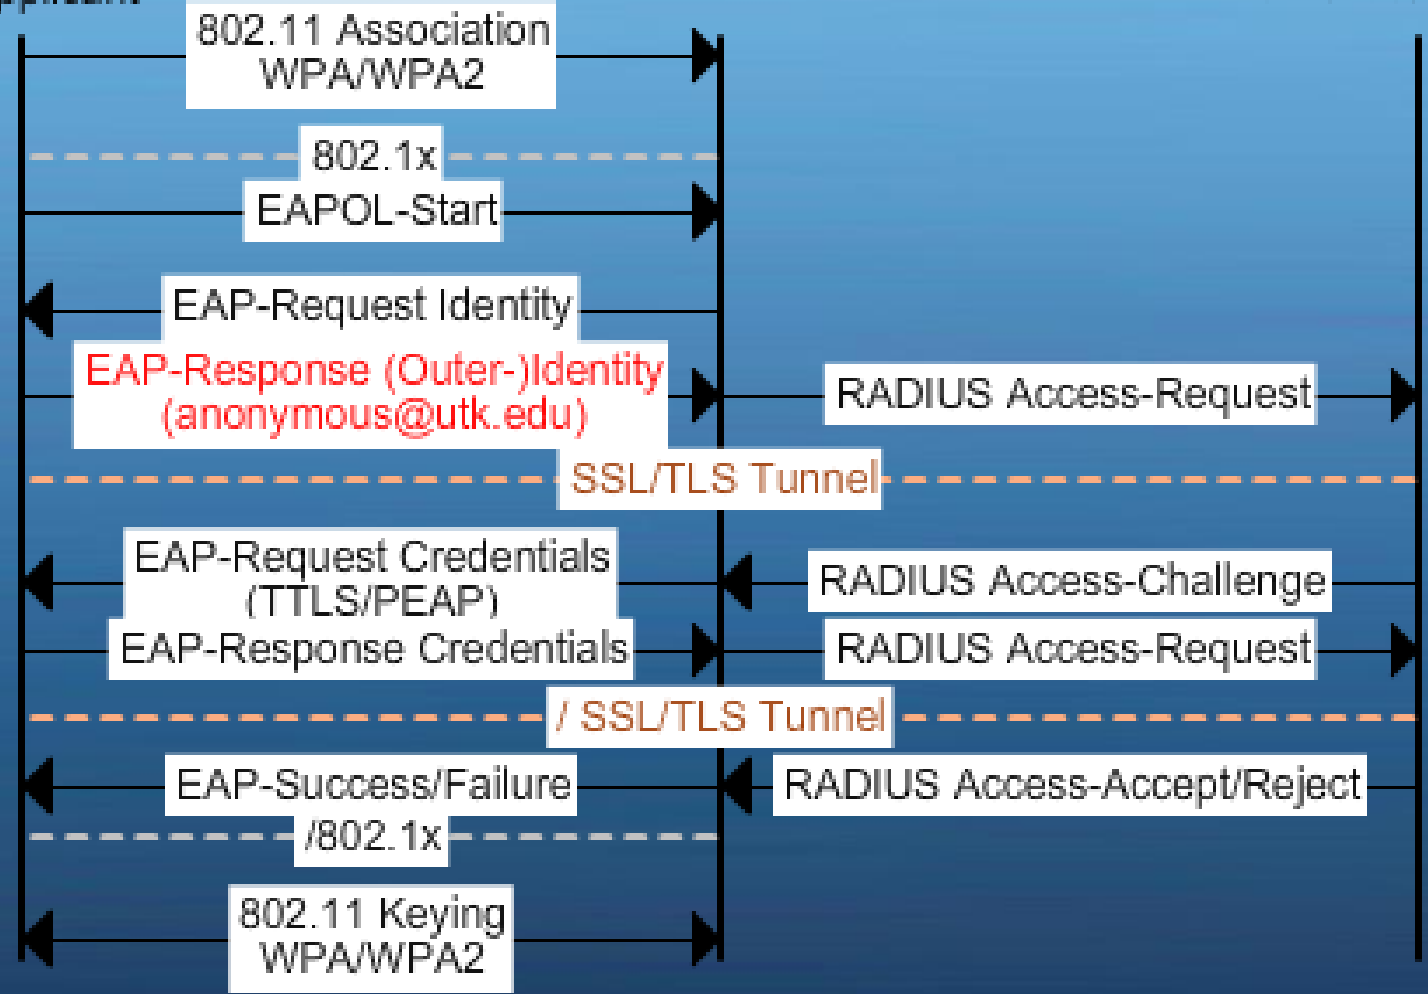

http://monitor.eduroam.org/eduroam/mon_server.php

Supplicant

Authenticator

Authentication Server

Hvernig tengist ég eduroam ?

Áður en hægt er að tengjast þráðlausu eduroam neti þá þarf að búa til stillingar fyrir netið.

WLAN SSID: eduroam

Encryption: TKIP (WPA) or AES (WPA2)

IP address: DHCP

eduroam tenglar

TERENA

[How to deploy and promote eduroam for events](#)

[eduroam set up on Campus: IdP and SP](#)

Rhnet & RHÍ