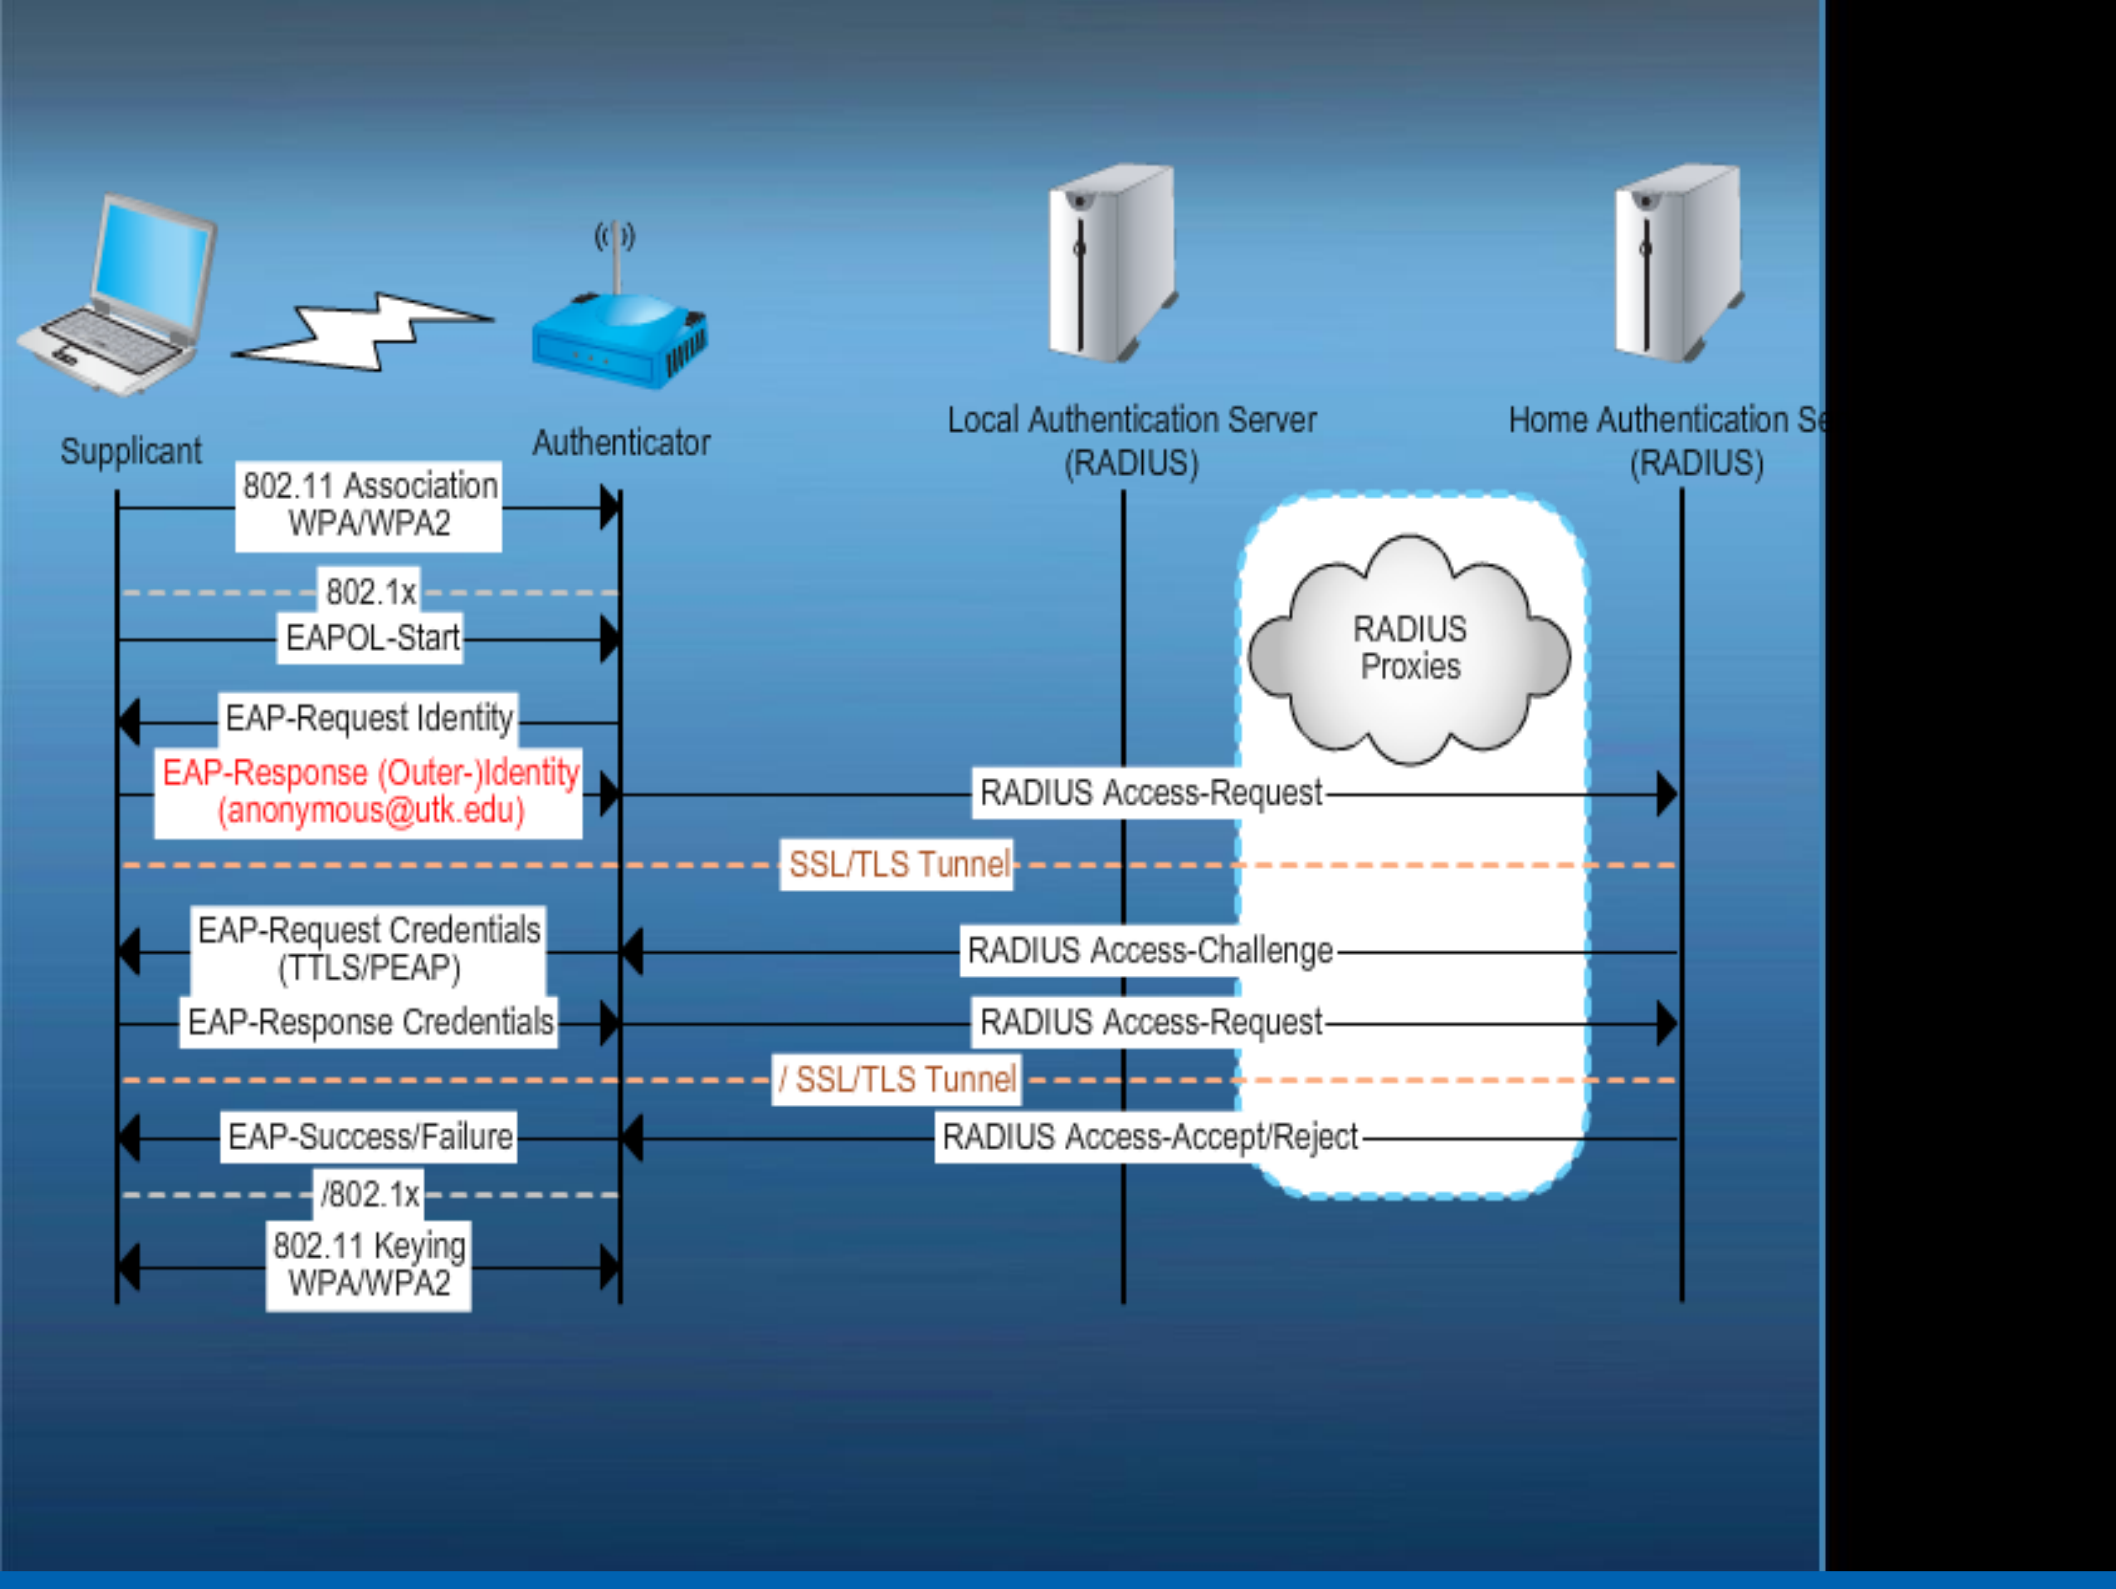

http://monitor.eduroam.org/eduroam/mon_server.php

Supplicant

Authenticator

Authentication Server

Hvernig tengist ég eduroam ?

Áður en hægt er að tengjast þráðlausu eduroam neti þá þarf að búa til stillingar fyrir netið.

WLAN SSID: eduroam

Encryption: TKIP (WPA) or AES (WPA2)

IP address: DHCP

eduroam tenglar

TERENA

[How to deploy and promote eduroam for events](#)

[eduroam set up on Campus: IdP and SP](#)

Rhnet & RHÍ