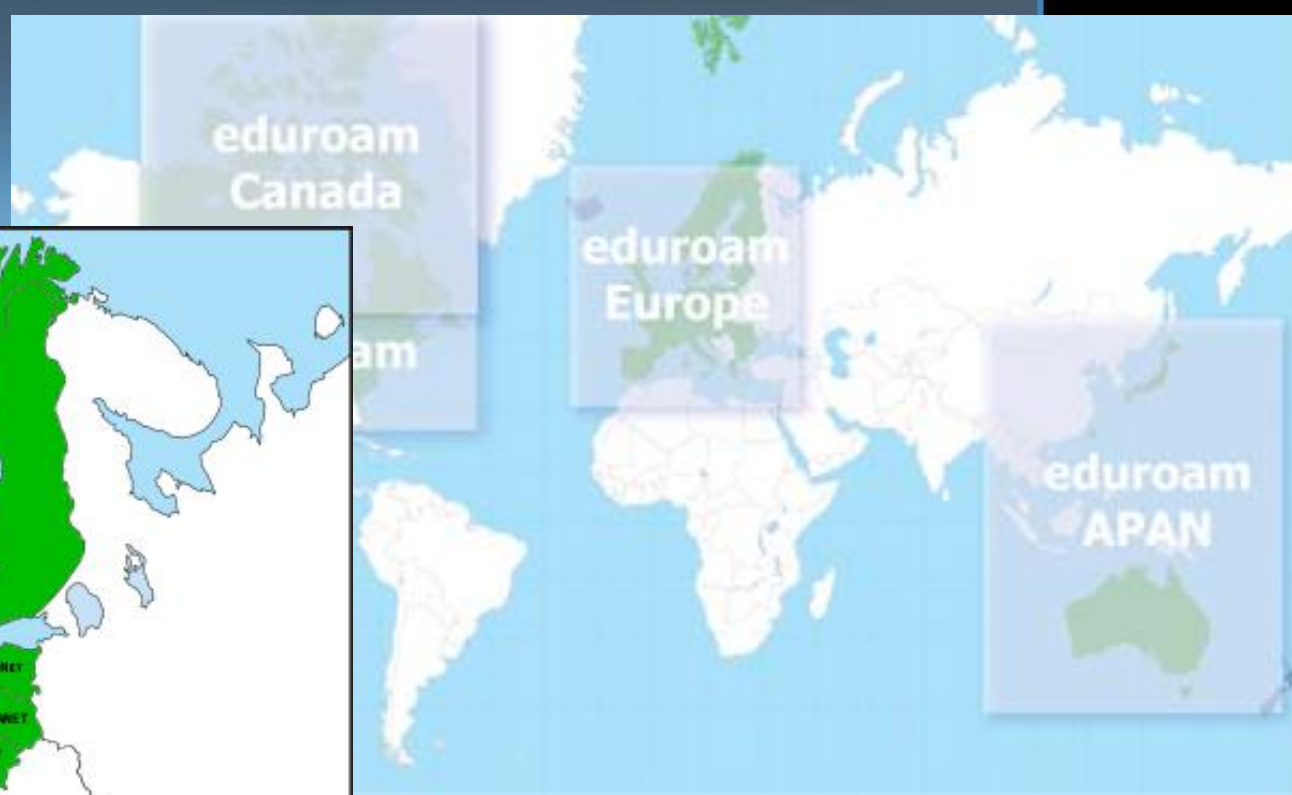

Hvað er eduroam?

Map	Satellite	Hybrid	Terrain
Bristol	UK	Europe	
Americas	Asia-Pacific	World	

Map	Satellite	Hybrid	Terrain
Bristol	UK	Europe	
Americas	Asia-Pacific	World	

http://www.eduroamus.org/eduroam_international_map