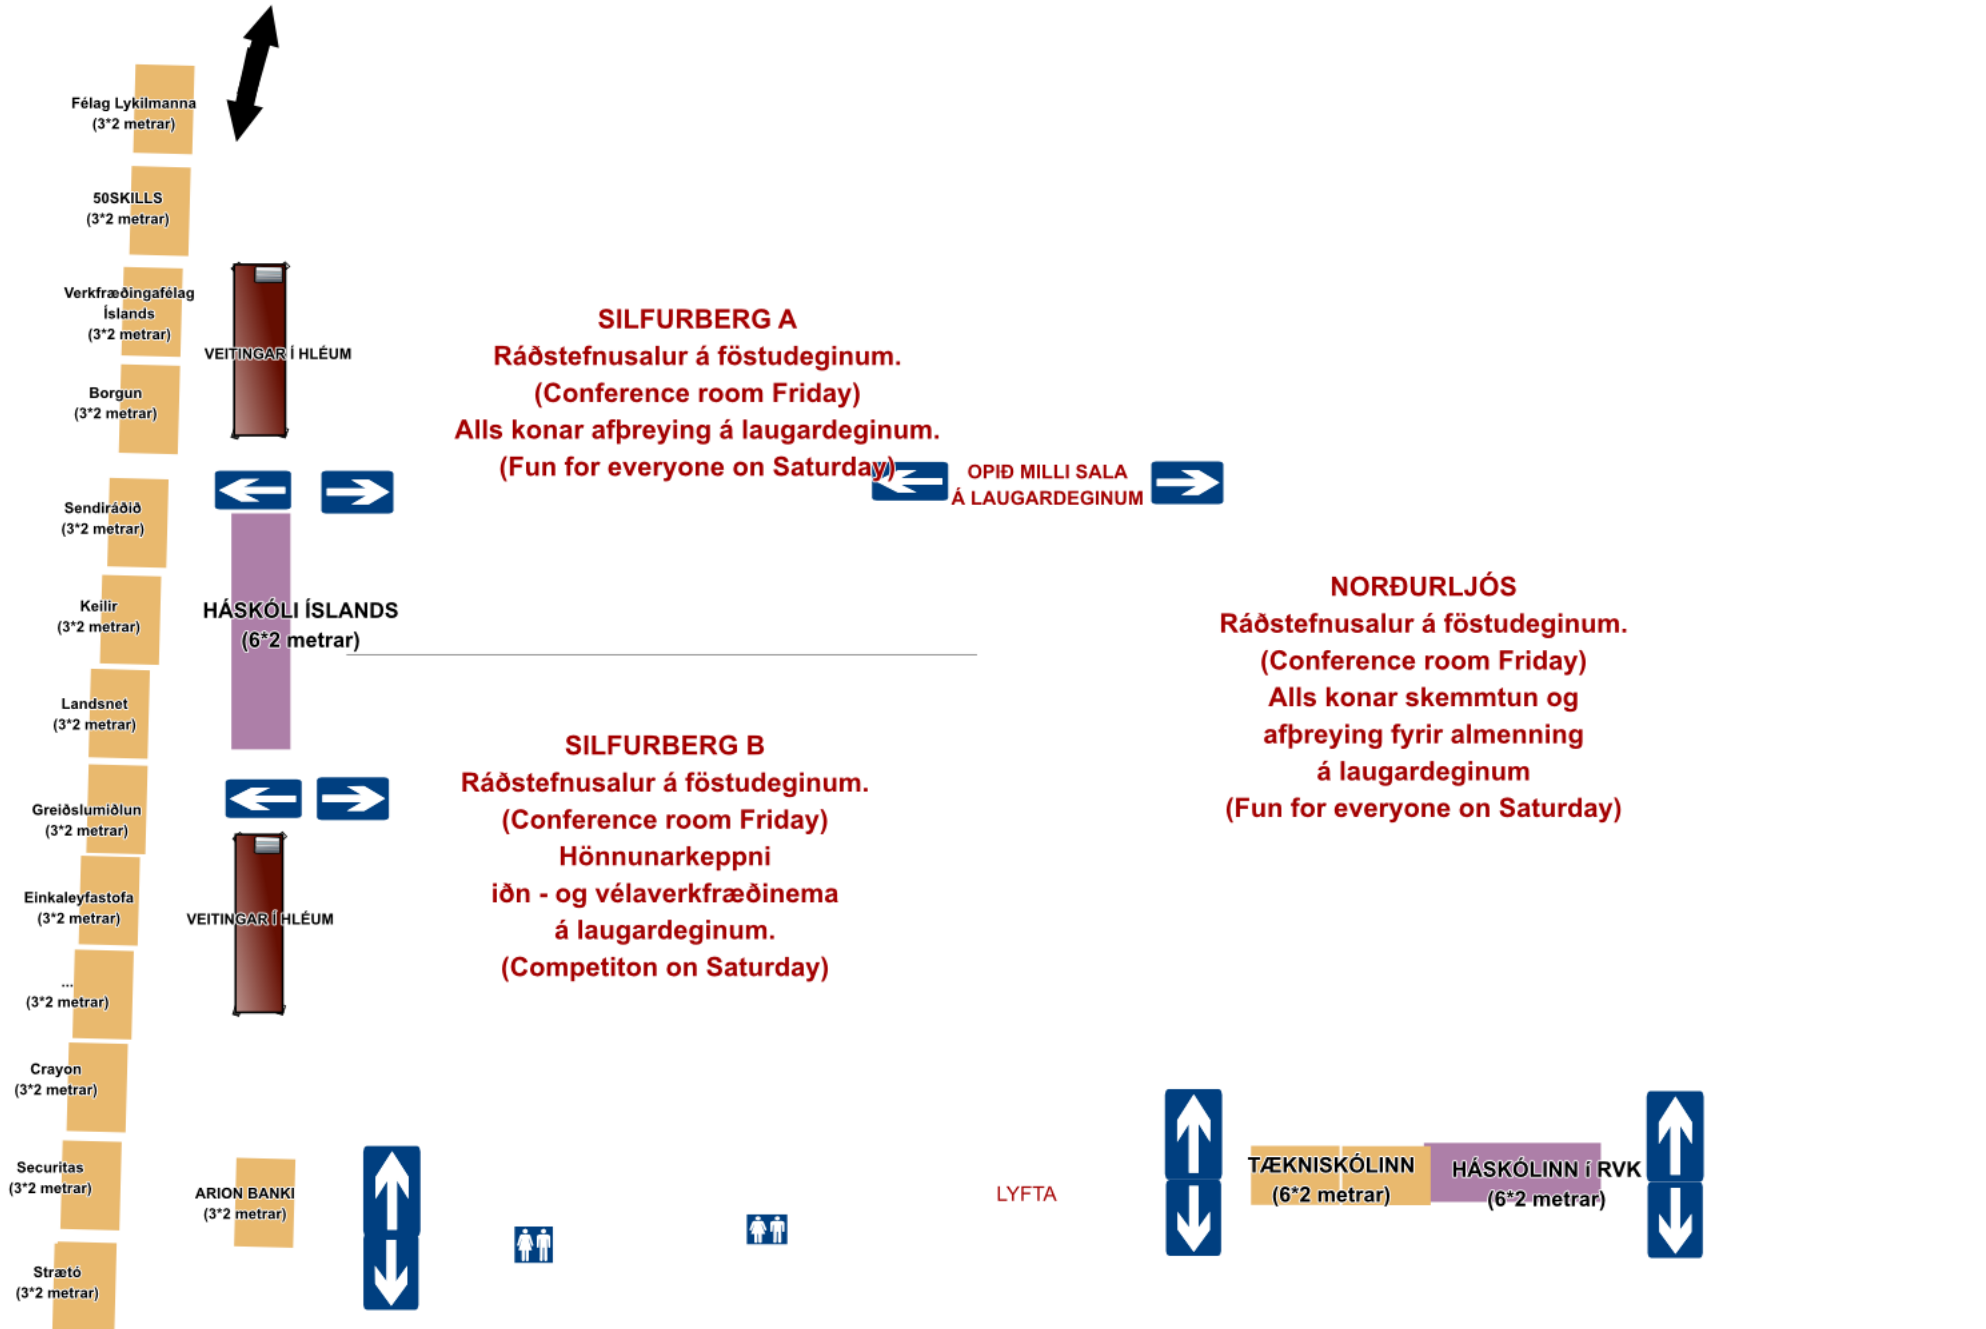

ELDBORGARVEGGUR

Y X SILENT -VIDTÖL- (3*1 M) T V U S R P O L K I H F E D G KÓÐER (1*1 M) B

NÝSKÖPUNARSTIGINN

SKIPTIMYNT (1*1 M) A

UTMESSAN BANNER

**STIGI MILLI HÆÐA
(STAIRS BETWEEN FLOORS)**

SILFURBERG A
Ráðstefnusalur á föstudeginum.
(Conference room Friday)
Alls konar afþreying á laugardeginum.
(Fun for everyone on Saturday)

SILFURBERG B
Ráðstefnusalur á föstudeginum.
(Conference room Friday)
Hönnunarkeppni
iðn - og vélaverkfræðinema
á laugardeginum.
(Competition on Saturday)

NORÐURLJÓS
Ráðstefnusalur á föstudeginum.
(Conference room Friday)
Alls konar skemmtun og
afþreying fyrir almenning
á laugardeginum
(Fun for everyone on Saturday)

**ELDBORGARVEGGUR:
VIÐTÖL OG BEIN ÚTSENDING**

**STIGI - GENGIÐ Á MILLI HÆÐA
(STAIRS BETWEEN FLOORS)**

*Bakveggar frá Sýningarkerfum:
- í hverjum bás er 3 metra eining 1,05m
og 1 meters eining 4 milli bása*