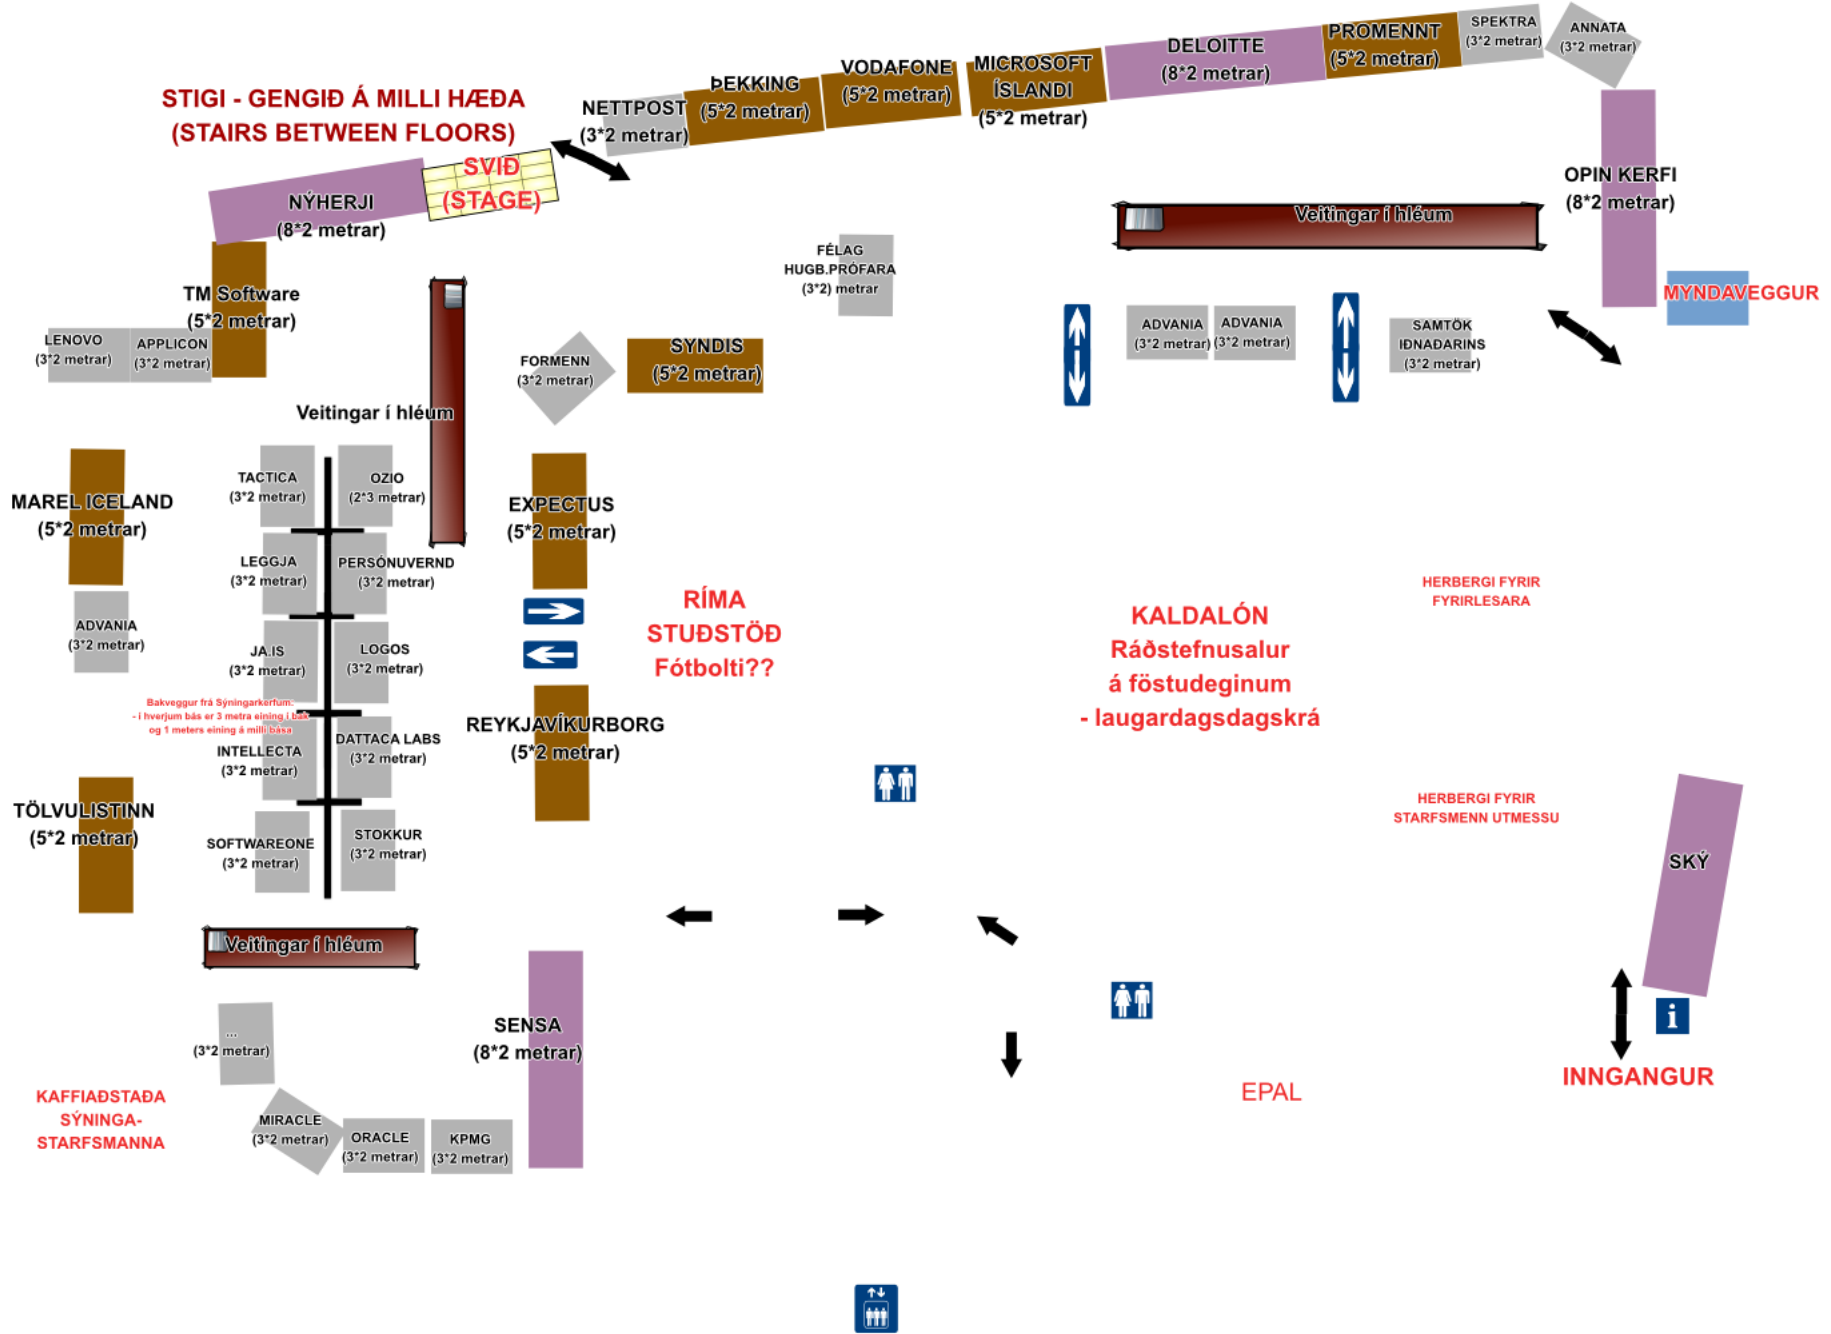

**STIGI - GENGIÐ Á MILLI HÆÐA
(STAIRS BETWEEN FLOORS)**