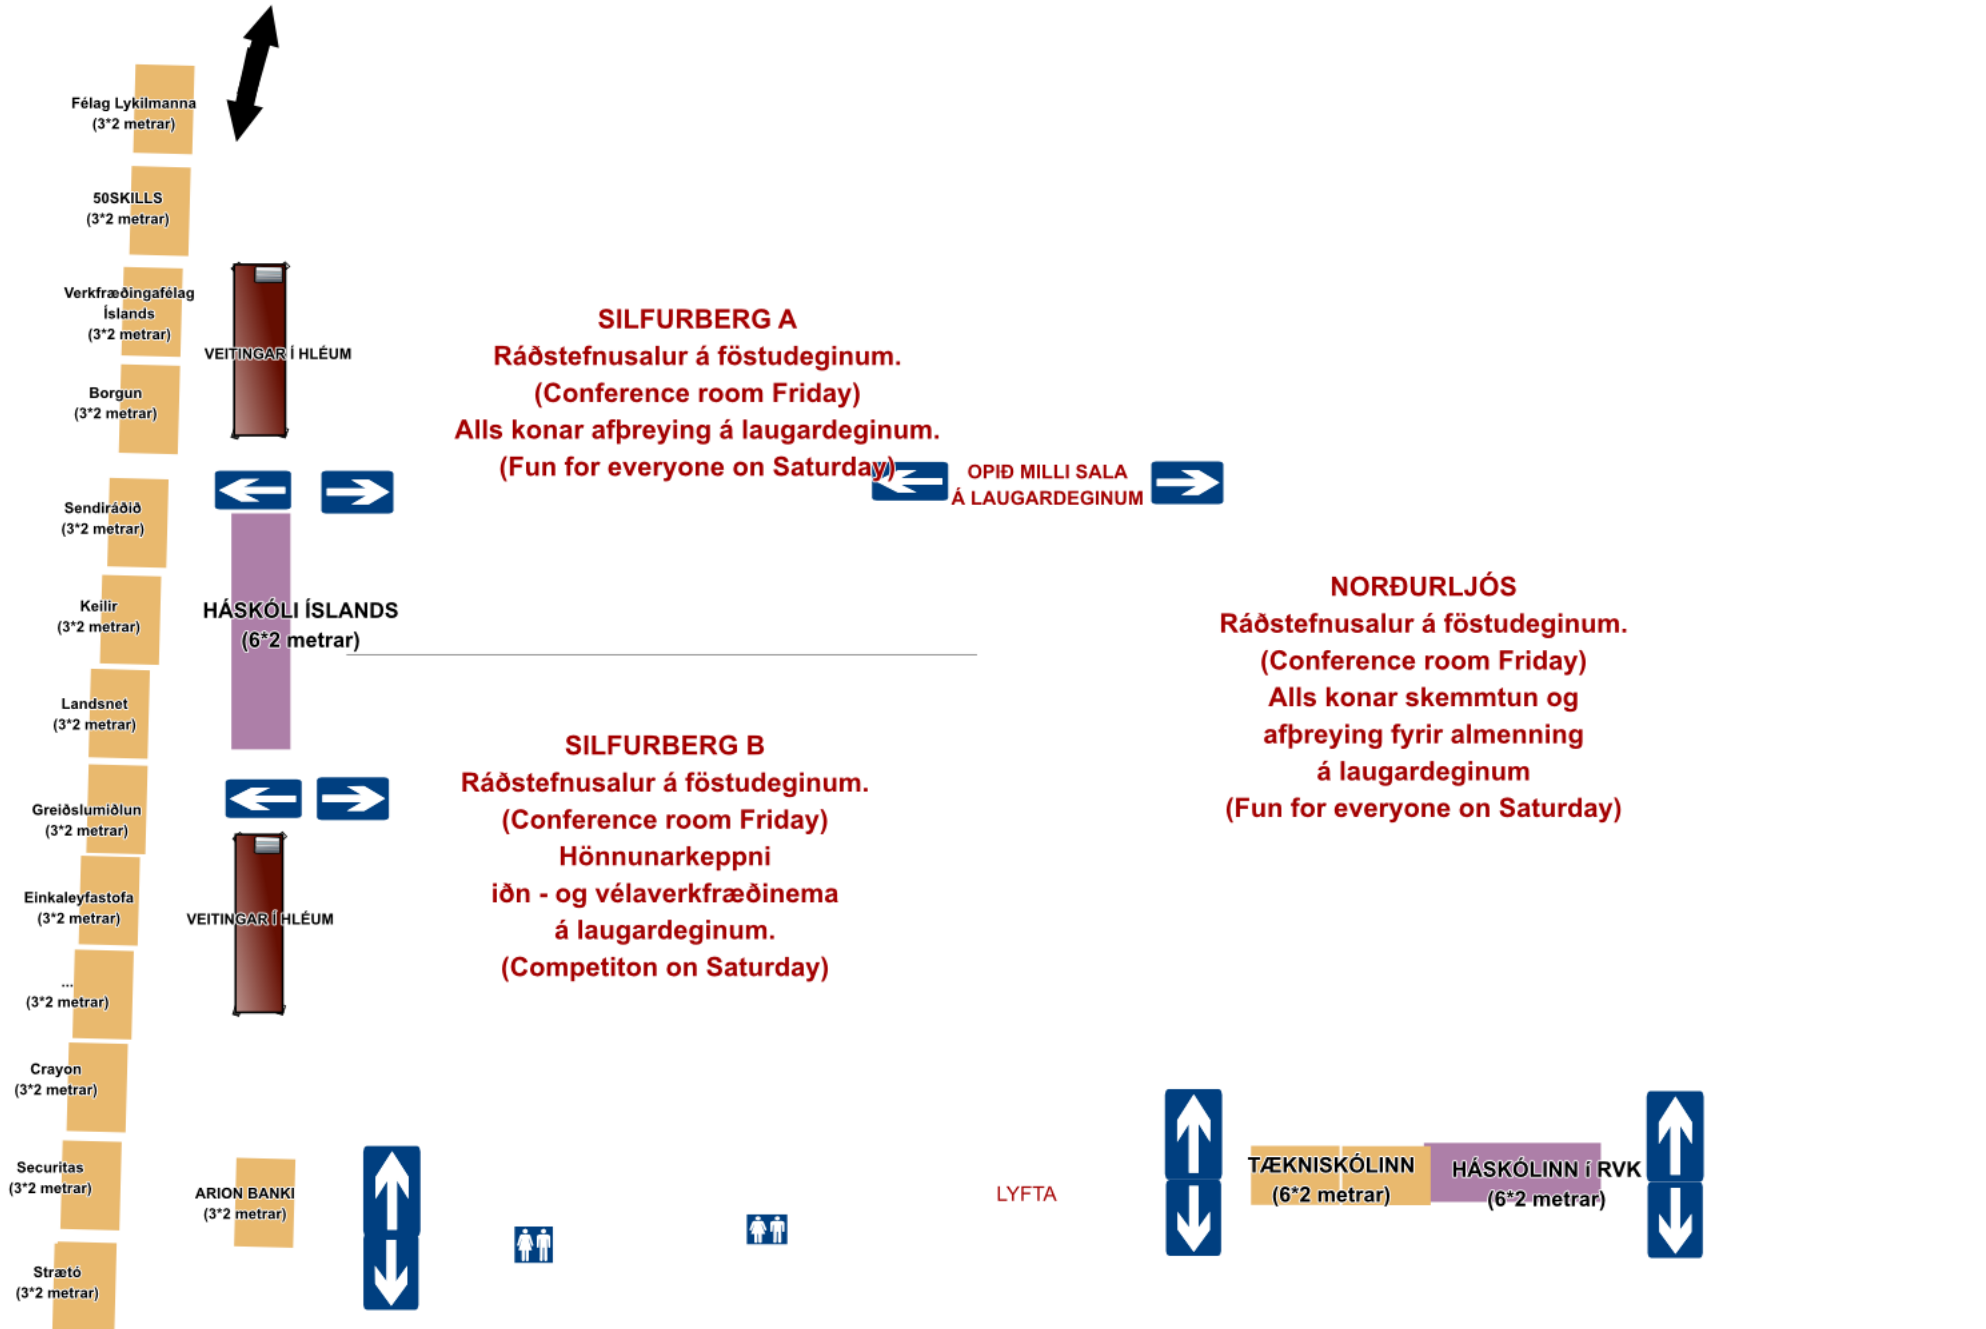

ELDBORGARVEGGUR

**NÝSKÖPUNARSTIGINN**

Y X SILENT -VIÐTÖL- (3\*1 M) T V U S R P O L K I H F E D G KÓÐER (1\*1 M) B

SKIPTIMYNT (1\*1 M) A

UTMESSAN BANNER

**STIGI MILLI HÆÐA  
(STAIRS BETWEEN FLOORS)**

**STIGI - GENGIÐ Á MILLI HÆÐA  
(STAIRS BETWEEN FLOORS)**